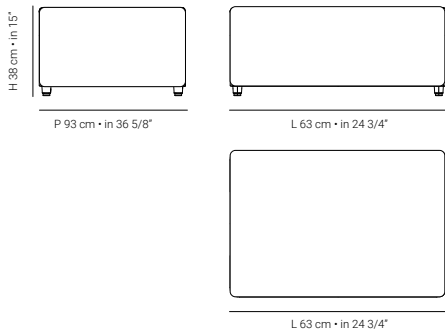

### 105.002

poltroncina pranzo – dining armchair

L 61 cm • in 24" – P 61 cm • in 24" – H 88 cm • in 34 5/8"

### 105.003

poltrona – armchair

L 107 cm • in 42 1/8" – P 102 cm • in 40 3/16" – H 84 cm • in 33"

#### descrizione e info tecniche

imbottiti: TESSUTO (ALL)  
intreccio: FIBRA NATURALE

**105.011**  
tavolo centrale – coffee table

L 63 cm • in 24 3/4" – P 93 cm • in 36 5/8" – H 38 cm • in 15"

**descrizione e info tecniche**

intreccio: FIBRA NATURALE

**description and technical informations**