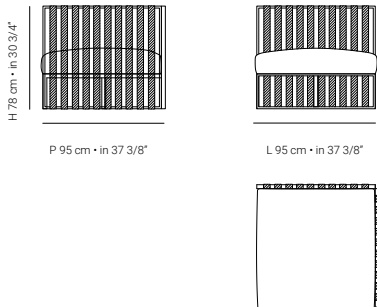

**104.006**

tavolino - side table

L 45 cm • in 17 3/4" - P 45 cm • in 17 3/4" - H 27 cm • in 10 5/8"

**descrizione e info tecniche**

struttura: ALLUMINIO ICE - TAUPE  
 Top: VETRO WITHE - TAUPE  
 STONE BIANCO LASA  
 URBAN ANTRACITE

**104.008**  
tavolo pranzo allungabile – extendable dining table

L 107 • in 42 1/8" – P 220/340 cm • in 86 5/8/133 3/4" – H 75 cm • in 29 1/2"

**descrizione e info tecniche**

struttura: ALLUMINIO ICE – TAUPE  
Top: VETRO WITHE – TAUPE  
STONE BIANCO LASA  
URBAN ANTRACITE

**description and technical informations**

frame: ICE / TAUPE ALUMINIUM  
Top: GLASS WITHE – TAUPE  
STONE BIANCO LASA  
URBAN ANTRACITE

**104.009**  
elemento angolare sx – left corner

L 95 cm • in 37 3/8" – P 95 cm • in 37 3/8" – H 75 cm • in 30 3/4"

**104.010**

elemento angolare dx – right corner

L 95 cm • in 37 3/8\" – P 95 cm • in 37 3/8\" – H 78 cm • in 30 3/4\"

**descrizione e info tecniche**

struttura: ALLUMINIO ICE  
ALLUMINIO TAUPE  
imbottiti: TESSUTO (ALL)  
cinghie: WHITE – TAUPE