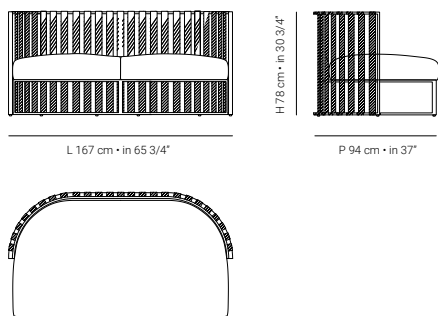

**104.004**

divano 2 posti - 2 seater sofa

L 167 cm • in 65 3/4" - P 94 cm • in 37" - H 78 cm • in 30 3/4"

**descrizione e info tecniche**

struttura: ALLUMINIO ICE  
 ALLUMINIO TAUPE  
 imbottiti: TESSUTO (ALL)  
 cinghie: WHITE - TAUPE

**104.010**

elemento angolare dx – right corner

L 95 cm • in 37 3/8\" – P 95 cm • in 37 3/8\" – H 78 cm • in 30 3/4\"

**descrizione e info tecniche**

struttura: ALLUMINIO ICE  
ALLUMINIO TAUPE  
imbottiti: TESSUTO (ALL)  
cinghie: WHITE – TAUPE