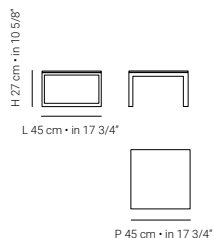

**104.004**

divano 2 posti - 2 seater sofa

L 167 cm • in 65 3/4" - P 94 cm • in 37" - H 78 cm • in 30 3/4"

**descrizione e info tecniche**

struttura: ALLUMINIO ICE  
 ALLUMINIO TAUPE  
 imbottiti: TESSUTO (ALL)  
 cinghie: WHITE - TAUPE

**description and technical informations**

frame: ICE ALUMINIUM  
 TAUPE ALUMINIUM  
 cushions: FABRICS (ALL)  
 straps: WHITE - TAUPE

**104.005**

lettino - sunlounger

L 70 cm • in 27 1/2" - P 200 cm • in 78 3/4" - H 27 cm • in 10 5/8"

**104.006**

tavolino - side table

L 45 cm • in 17 3/4" - P 45 cm • in 17 3/4" - H 27 cm • in 10 5/8"

**descrizione e info tecniche**

struttura: ALLUMINIO ICE - TAUPE  
 Top: VETRO WITHE - TAUPE  
 STONE BIANCO LASA  
 URBAN ANTRACITE

**104.010**

elemento angolare dx – right corner

L 95 cm • in 37 3/8\" – P 95 cm • in 37 3/8\" – H 78 cm • in 30 3/4\"

**descrizione e info tecniche**

struttura: ALLUMINIO ICE  
ALLUMINIO TAUPE  
imbottiti: TESSUTO (ALL)  
cinghie: WHITE – TAUPE