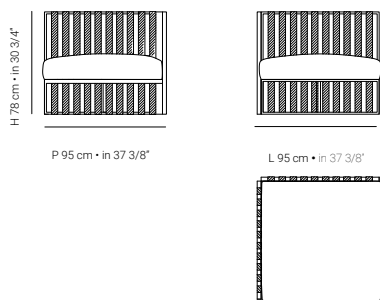

**104.006**

tavolino - side table

L 45 cm • in 17 3/4" - P 45 cm • in 17 3/4" - H 27 cm • in 10 5/8"

**descrizione e info tecniche**

struttura: ALLUMINIO ICE - TAUPE  
 Top: VETRO WITHE - TAUPE  
 STONE BIANCO LASA  
 URBAN ANTRACITE

**104.008**  
tavolo pranzo allungabile – extendable dining table

L 107 • in 42 1/8" – P 220/340 cm • in 86 5/8/133 3/4" – H 75 cm • in 29 1/2"

**descrizione e info tecniche**

struttura: ALLUMINIO ICE – TAUPE  
Top: VETRO WITHE – TAUPE  
STONE BIANCO LASA  
URBAN ANTRACITE

**description and technical informations**

frame: ICE / TAUPE ALUMINIUM  
Top: GLASS WITHE – TAUPE  
STONE BIANCO LASA  
URBAN ANTRACITE

**104.009**  
elemento angolare sx – left corner

L 95 cm • in 37 3/8" – P 95 cm • in 37 3/8" – H 75 cm • in 30 3/4"

**104.010**

elemento angolare dx – right corner

L 95 cm • in 37 3/8\" – P 95 cm • in 37 3/8\" – H 78 cm • in 30 3/4\"

**descrizione e info tecniche**

struttura: ALLUMINIO ICE  
ALLUMINIO TAUPE  
imbottiti: TESSUTO (ALL)  
cinghie: WHITE – TAUPE