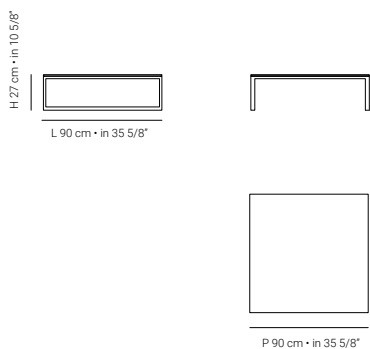

**104.004**

divano 2 posti - 2 seater sofa

L 167 cm • in 65 3/4" - P 94 cm • in 37" - H 78 cm • in 30 3/4"

**descrizione e info tecniche**

struttura: ALLUMINIO ICE  
 ALLUMINIO TAUPE  
 imbottiti: TESSUTO (ALL)  
 cinghie: WHITE - TAUPE

**104.006**

tavolino - side table

L 45 cm • in 17 3/4" - P 45 cm • in 17 3/4" - H 27 cm • in 10 5/8"

**descrizione e info tecniche**

struttura: ALLUMINIO ICE - TAUPE  
 Top: VETRO WITHE - TAUPE  
 STONE BIANCO LASA  
 URBAN ANTRACITE

**description and technical informations**

frame: ICE / TAUPE ALUMINIUM  
 Top: GLASS WITHE - TAUPE  
 STONE BIANCO LASA  
 URBAN ANTRACITE

**104.007**  
tavolino centrale – coffee table

L 90 cm • in 35 5/8" – P 90 cm • in 35 5/8" – H 27 cm • in 10 5/8"

**104.010**

elemento angolare dx – right corner

L 95 cm • in 37 3/8\" – P 95 cm • in 37 3/8\" – H 78 cm • in 30 3/4\"

**descrizione e info tecniche**

struttura: ALLUMINIO ICE  
ALLUMINIO TAUPE  
imbottiti: TESSUTO (ALL)  
cinghie: WHITE – TAUPE