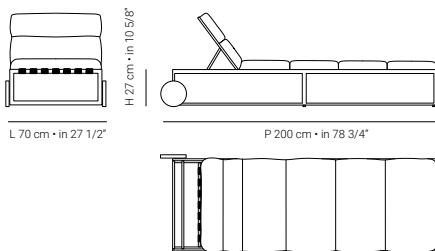

104.005

lettino - sunlounger

L 70 cm • in 27 1/2" - P 200 cm • in 78 3/4" - H 27 cm • in 10 5/8"

descrizione e info tecniche

struttura: ALLUMINIO ICE
ALLUMINIO TAUPE
imbottiti: TESSUTO (ALL)
cinghie: WHITE - TAUPE

description and technical informations

frame: ICE ALUMINIUM
TAUPE ALUMINIUM
cushions: FABRICS (ALL)
straps: WHITE - TAUPE