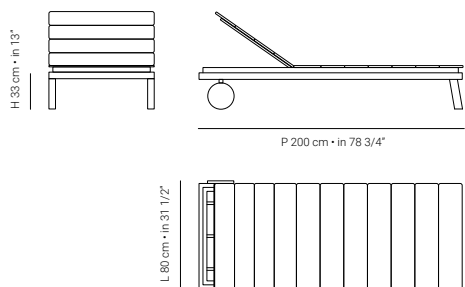

102.004
lettino – sunlounger

L 80 cm • in 31 1/2" – P 200 cm • in 78 3/4" – H 33 cm • in 13"

descrizione e info tecniche

struttura: LEGNO IROKO
ALLUMINIO WHITE
ALLUMINIO CHAMPAGNE
imbottiti: TESSUTO (ALL)

description and technical informations

frame: WOOD IROKO
WHITE ALUMINIUM
CHAMPAGNE ALUMINIUM
cushions: FABRICS (ALL)